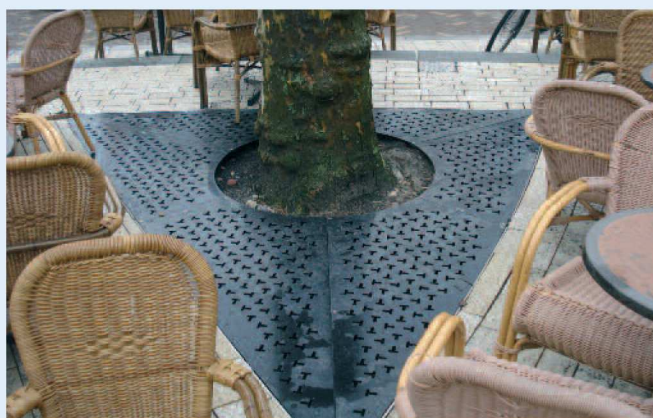

## Boomroosters RVS

De RVS boomroosters zijn leverbaar in iedere gewenste vorm. Uit de roosters op de foto's is een "T" gelaserd omdat deze geleverd zijn op projecten in Tilburg. Uiteraard is het ook mogelijk om andere symbolen uit te laseren. De roosters kunnen worden gepoedercoat in elke gewenste RAL-kleur.